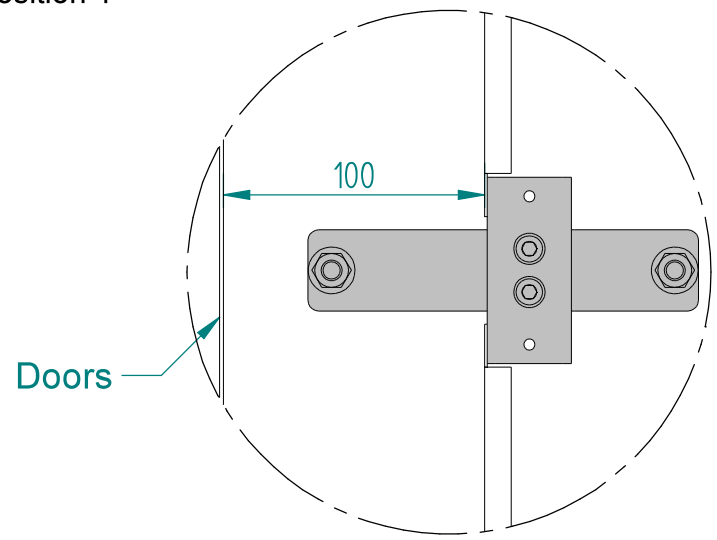

UW-BCU 4 001338202

UW-BCU 4 001338202			
No.	Type ETI	Name	Pcs.
1	UW-BCU-4-C	Holder	2
2	AN-FSH 8	Nut flange serrat DIN6923 Zn	4
3	AW-R 6	Washer M6 DIN126 Zn	4
4	AS-SH 6x10	Screw M6x10 DIN912 Zn	4

Position 1

Position 2

1

**Position 1
(80 mm)**

**Position 2
(60 mm)**