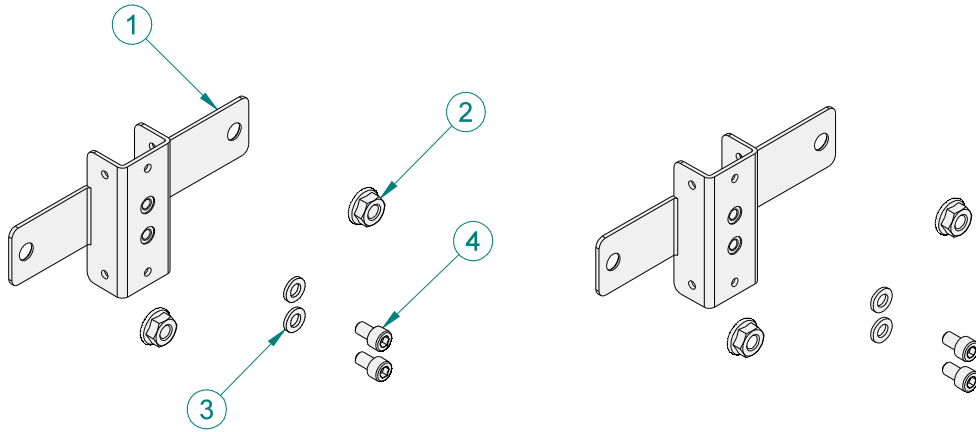

UW-BCU 4 001338202

UW-BCU 4 001338202			
No.	Type ETI	Name	Pcs.
1	UW-BCU-4-C	Holder	2
2	AN-FSH 8	Nut flange serrat DIN6923 Zn	4
3	AW-R 6	Washer M6 DIN126 Zn	4
4	AS-SH 6x10	Screw M6x10 DIN912 Zn	4

Position 1

Position 2

1

**Position 1
(80 mm)**

**Position 2
(60 mm)**