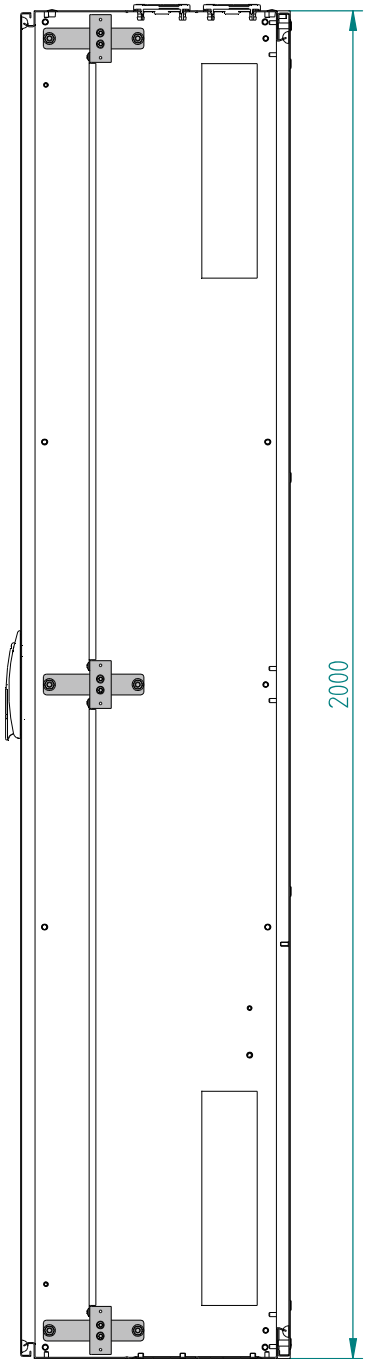

UW-BCU 4 001338202

UW-BCU 4 001338202			
No.	Type ETI	Name	Pcs.
1	UW-BCU-4-C	Holder	2
2	AN-FSH 8	Nut flange serrat DIN6923 Zn	4
3	AW-R 6	Washer M6 DIN126 Zn	4
4	AS-SH 6x10	Screw M6x10 DIN912 Zn	4

Position 1

Position 2

1

**Position 1
(80 mm)**

**Position 2
(60 mm)**