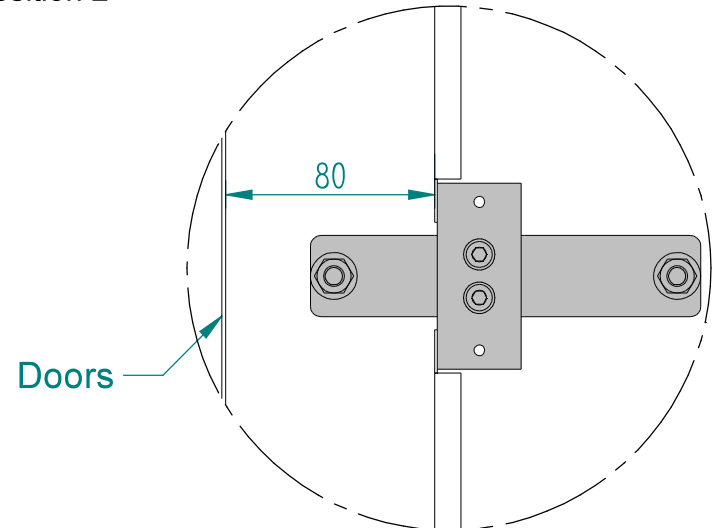

UW-BCU 4 001338202

UW-BCU 4 001338202			
No.	Type ETI	Name	Pcs.
1	UW-BCU-4-C	Holder	2
2	AN-FSH 8	Nut flange serrat DIN6923 Zn	4
3	AW-R 6	Washer M6 DIN126 Zn	4
4	AS-SH 6x10	Screw M6x10 DIN912 Zn	4

Position 1

Position 2

1

**Position 1
(80 mm)**

**Position 2
(60 mm)**